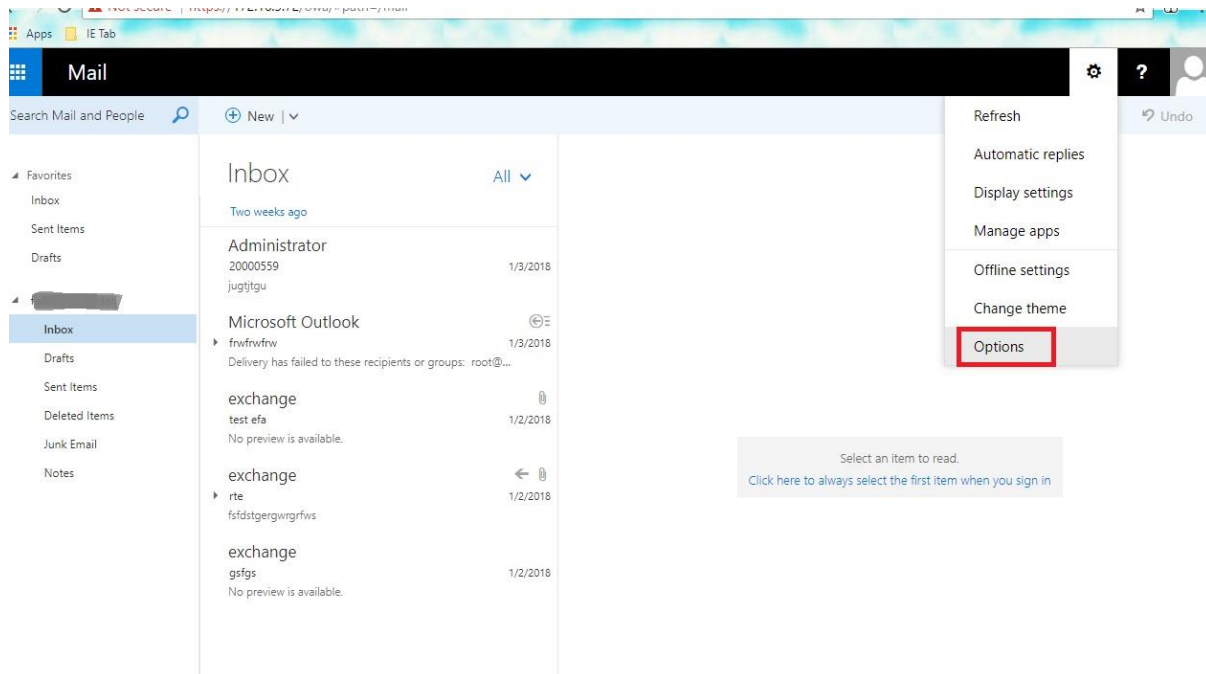

نحوه تغییر رمز عبور ایمیل:

ابتدا از منوی بالای صفحه گزینه options را انتخاب می‌کنیم.

سپس به قسمت **General > my account** می‌رویم و از این صفحه گزینه **change your password** را انتخاب می‌کنیم.